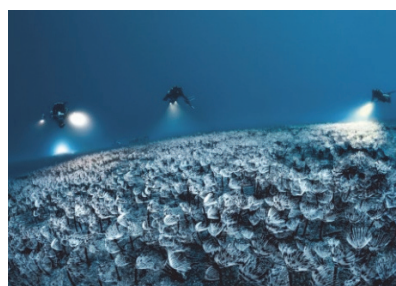

<2 台の 4XR/8XR ライトに RC2 リモコンをバンドルしたお得なセットが登場!!>

5. [MU-8087] KELDAN Video 4XR 11000lm CRI86 x 2, RC2 Remote Control セット<参考上代 ¥ 430,000(税別)>
6. [MU-8088] KELDAN Video 8XR 17000lm CRI96 x 2, RC2 Remote Control セット<参考上代 ¥ 575,000(税別)>
7. [MU-8089] KELDAN Video 8XR 20000lm CRI86 x 2, RC2 Remote Control セット<参考上代 ¥ 575,000(税別)>
8. [MU-8090] KELDAN Video 8XR 18000lm Ambient x 2, RC2 Remote Control セット<参考上代 ¥ 615,000(税別)>