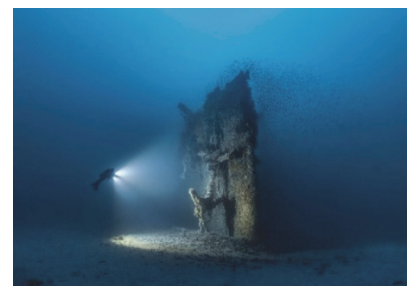

<2 台の 4XR/8XR ライトに RC2 リモコンをバンドルしたお得なセットが登場!!>

5. [MU-8087] KELDAN Video 4XR 11000lm CRI86 x 2, RC2 Remote Control セット<参考上代 ¥ 430,000(税別)>
6. [MU-8088] KELDAN Video 8XR 17000lm CRI96 x 2, RC2 Remote Control セット<参考上代 ¥ 575,000(税別)>
7. [MU-8089] KELDAN Video 8XR 20000lm CRI86 x 2, RC2 Remote Control セット<参考上代 ¥ 575,000(税別)>
8. [MU-8090] KELDAN Video 8XR 18000lm Ambient x 2, RC2 Remote Control セット<参考上代 ¥ 615,000(税別)>