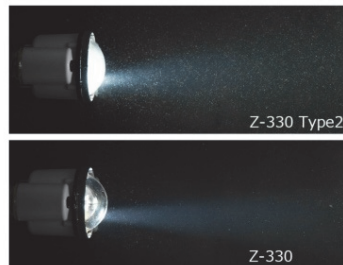

コンパクトボディに、ガイドナンバー-33の大光量、高性能と多機能を凝縮。

高性能フライアイドームレンズを採用し、拡散板などで光量を減衰させない大光量と、配光ムラが極めて少ない水中照射角度 110°とを両立させました。デジタルカメラ、フィルムカメラ、光接続、電気接続、あらゆるカメラシステムに圧倒的なスペックでお応えします。

Z-330 Type2 の最新機能を踏襲、ガイドナンバー-20、光ケーブル接続のｽﾀﾝﾀﾞｰﾄﾞｽﾄﾚｯｸ。

高性能フライアイドームレンズを採用し、拡散板などで光量を減衰させない大光量と、配光ムラが極めて少ない水中照射角度 110°とを両立させました。高性能・多機能と、水中最軽量の扱いやすさが、優れたパフォーマンスを実現します。

### <商品仕様>

調光方式：S-TTL 自動調光 / TTL 自動調光/マニュアル調光

接続方式：光接続（光Dケーブル、ワイヤス）

ガイドナンバー：20 FULL 発光リサイクルタイム：最短 1.3 秒

照射角度：110°× 110°円形配光 フォーカスライト：220lm 30°

- ▶ 発光部前面内部に緻密に計算されたフライアイ形状のドームレンズを採用。
- ▶ イン独自の T 型ツインフラッシュ発光管との相乗効果により、大光量の性能そのままに、照射時の配光ムラ低減を達成しました。