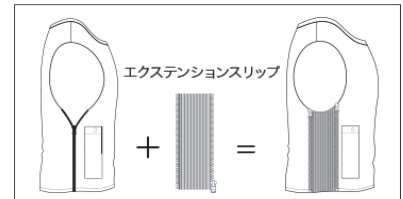

画像はWL5200FBです。口がDRY専用口になります。

ワイヤレスリモコン、両面ウオームアップモデル **ドライスーツ専用**

<ヒートベスト DRY WL2600B-D>

画像はWL2600Bです。口がDRY専用口になります。

ワイヤレスリモコン、背面ウオームアップモデル **ドライスーツ専用**

<オプション品>

3. [MU-7462] FIX U/W イクステンションスリッパ <参考上代 ¥1,980>

ぽっこり体形でも安心。ウエスト回りが窮屈な場合は、オプションの「イクステンションスリッパ」でジャケットフィットさせることができます。サイズ展開はS~4XLのヒートベストに適した全7サイズ。高い伸縮性により、幅10~20cmの腹囲アップに対応します。

<商品仕様>

- ・ ドライスーツの中に着用することで、冷水域でのダイビング中に失われる体温をバッテリーを使用して、電氣的に暖かく保ちます。
- ・ 温度調節は、LOW:45℃/MED:50℃/HIGH:55℃の3段階。付属のワイヤレスリモコンにて操作できるプッシュ式スイッチを採用。