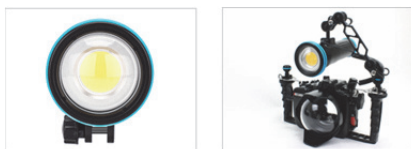

新商品取扱開始のお知らせ

お取引先様各位

(2020/3/12)

平素は格別のご高配を賜り、厚く御礼申し上げます。

メーカー新商品の発表に伴い、下記商品の取り扱いを開始しますので、お知らせいたします。

1. [MU-7515] WF Smart Focus 6000 <参考上代 ¥ 99,800 Fisheye >

マルチカラー照射、EFモード搭載、リモコン対応、スマートレンズ対応

最大 6000 ルーメンの白色光、レッド光、ブルー光、レッド+ブルーのミックス光の照射が可能。暗所撮影、特殊エフェクトなどさまざまなシーンで役立ちます。

カメラの内蔵フラッシュ光や LED 光に連動して瞬間光を照射する EF モードを搭載。4 種類すべての発光モードに対応しており、それぞれ 10~12 段階の調光が可能です。

<商品仕様>

- ・光量:最大 6000 ルーメン、レッド光、ブルー光、ミックス光
- ・照射角:100 度 色温度:5500K 耐圧水深:100 m
- ・点灯時間:最大 45 分 充電時間:3 時間
- ・サイズ: φ71×L137mm 570g(水中 220g)

<オプション品>

[MU-7517] WF スマートレンズ WFA41 <参考上代 ¥ 12,800 >

2. [MU-7516] WF Solar Flare 12000 <参考上代 ¥ 118,000 Fisheye >

超大光量ワイド、EFモード搭載、リモコン対応

広範囲のサーチや動画撮影に最適な 120 度のワイド照射と最大 12000 ルーメンの超大光量を実現。5600K の色温度と Ra90 の高演色性によってナチュラルな色を再現します。100⇔80⇔60⇔40⇔20%⇔300 ルーメンの 6 段階の調光が可能。

カメラの内蔵フラッシュ光や LED 光に連動して瞬間光を照射する EF モードを搭載。100⇔75⇔50⇔10%の 4 段階の調光が可能です。

<商品仕様>

- ・光量: 12000 ルーメン(100%/80%/60%/40%/20%/300 lm)
- ・照射角:120 度 色温度:5600K 耐圧水深:100 m
- ・点灯時間:最大 50 分 充電時間:6 時間
- ・サイズ: φ76×L234mm 1030g(水中 500g)