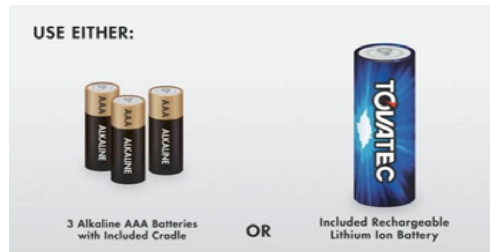

FUSION 400

FUSION 1050

FUSION 1500

スポット/ワイドを切替可能

バッテリー残量をカラーで表示

市販電池に交換可能

FUSION INFO

LED VIDEO / FLASHLIGHT